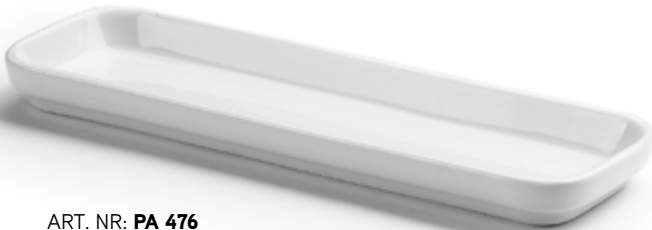

Fat, oval

Vit, mått 160x90 mm.

ART. NR: **PA 529**

Fat, kvadratisk

Vit, mått 120x120 mm, höjd 25 mm.

ART. NR: **PA 527**

Fat, kvadratisk

Vit, mått 65x65 mm, höjd 18 mm.