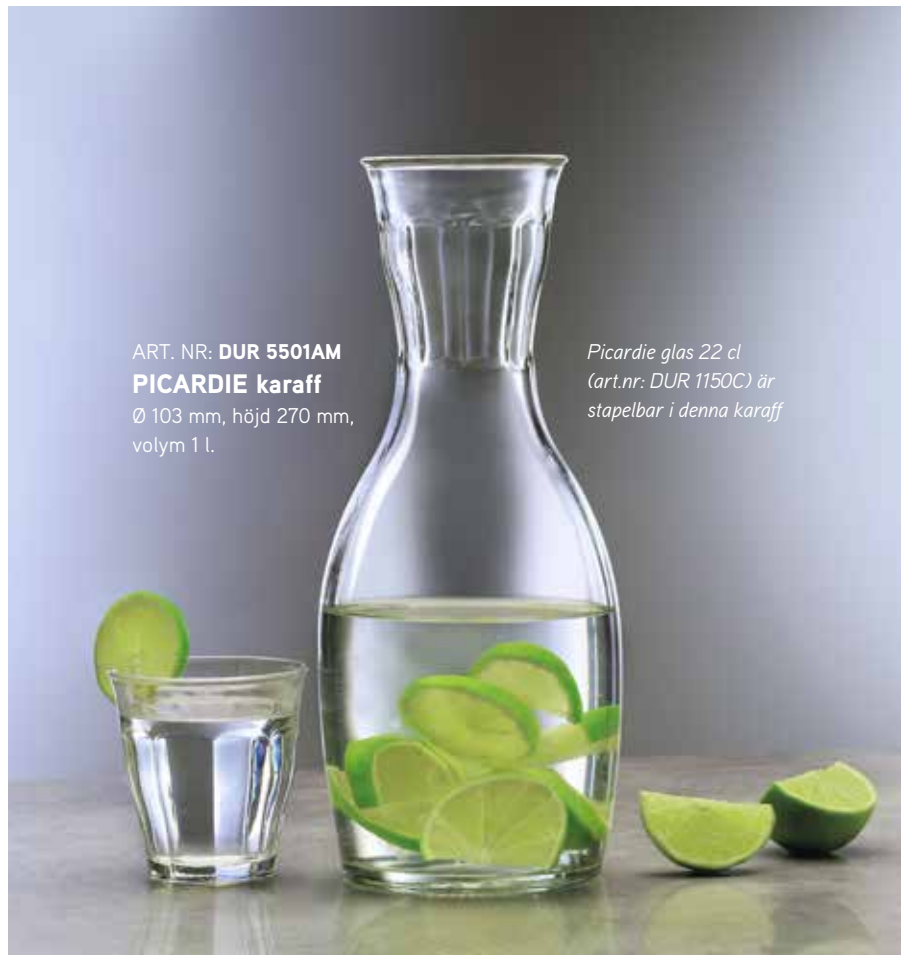

ART. NR: **DUR 5501AM**
PICARDIE karaff
Ø 103 mm, höjd 270 mm,
volym 1 l.

*Picardie glas 22 cl
(art.nr: DUR 1150C) är
stapelbar i denna karaff*